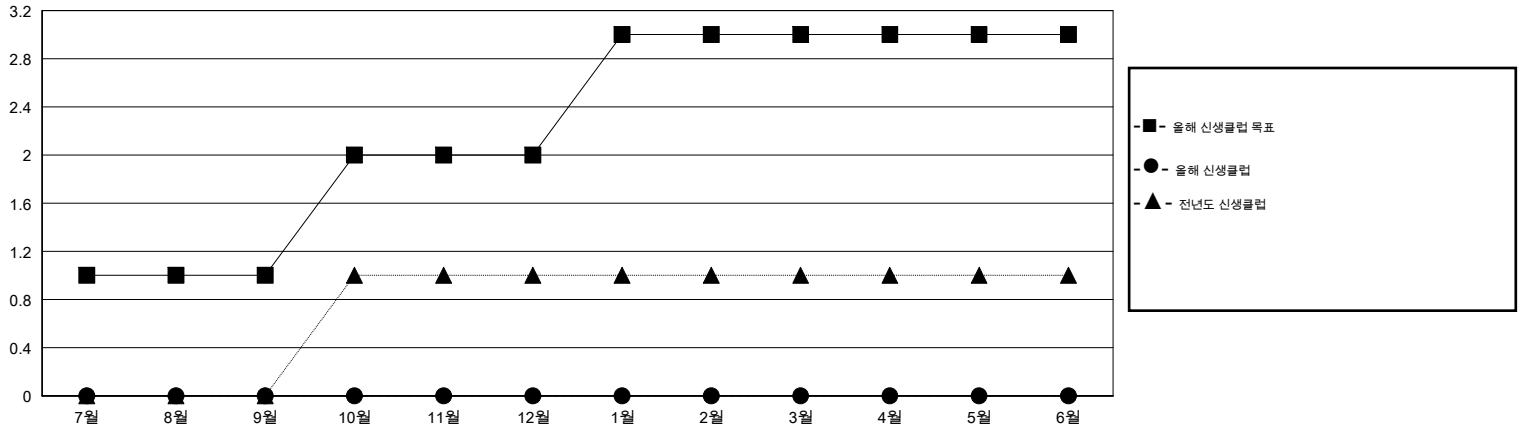

MONTHLY MEMBERSHIP PROGRESS REPORT

District 354 B

Results as of: 7/31/2016

GMT: TAE-YOUNG KIM

장소 REPUBLIC OF KOREA

현장지역 GMT 5

클럽				
결과- 2016-2017				
사분기	신생클럽 목표	신생클럽	해산된 클럽	순 증감/감소
7월/8월/9월	1	0	0	0
10월/11월/12월	1	0	0	0
1월/2월/3월	1	0	0	0
4월/5월/6월	0	0	0	0

회원 1인당				
결과- 2016-2017				
사분기	신입회원 목표	추가된 차터 및 신입 회원	퇴회 회원	순 증감/감소
7월/8월/9월	85	164	129	35
10월/11월/12월	25	0	0	0
1월/2월/3월	45	0	0	0
4월/5월/6월	20	0	0	0

목표 및 누적 신생클럽 수

목표 및 누적 회원수

해산된 클럽: 0	1명 이상의 신입회원을 등록한 58 CLUBS OF 168	성별 분포
		남성 4,711 (79.24%)
		여성 1,234 (20.76%)
퇴회회원	여기에 클릭하여 현황보고 내용 검토	가족단위 회원 0
작고 1		세대주 0
클럽해산 0		비 세대주 0
기타 128		
합계 129		