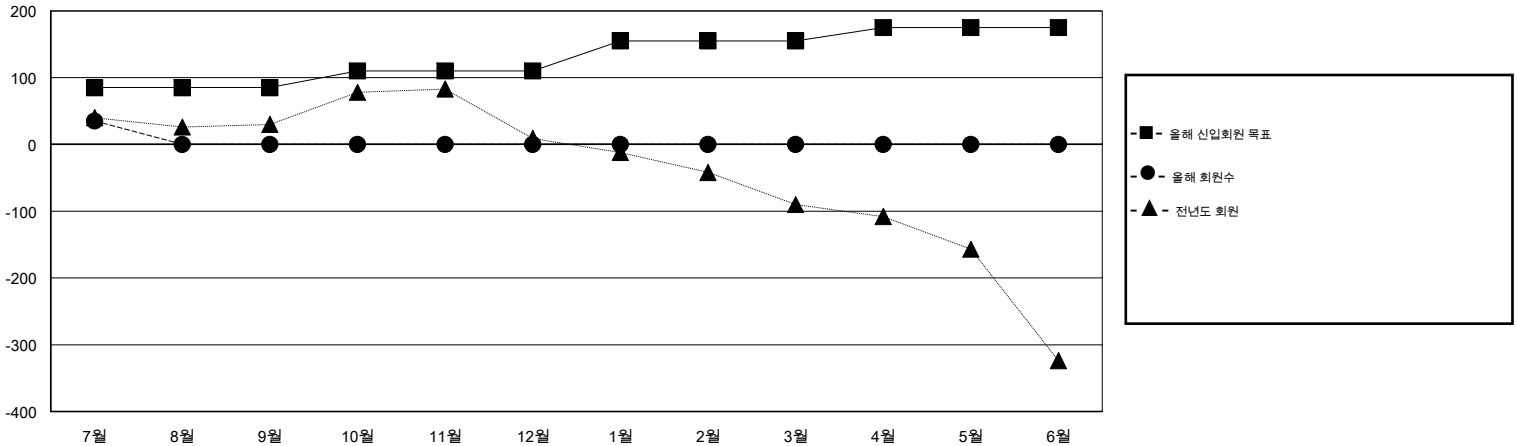

MONTHLY MEMBERSHIP PROGRESS REPORT

District 354 B

Results as of: 7/31/2016

GMT: TAE-YOUNG KIM

장소 REPUBLIC OF KOREA

현장지역 GMT 5

클럽				
결과- 2016-2017				
사분기	신생클럽 목표	신생클럽	해산된 클럽	순 증감/감소
7월/8월/9월	1	0	0	0
10월/11월/12월	1	0	0	0
1월/2월/3월	1	0	0	0
4월/5월/6월	0	0	0	0

회원 1인당				
결과- 2016-2017				
사분기	신입회원 목표	추가된 차터 및 신입 회원	퇴회 회원	순 증감/감소
7월/8월/9월	85	164	129	35
10월/11월/12월	25	0	0	0
1월/2월/3월	45	0	0	0
4월/5월/6월	20	0	0	0

목표 및 누적 신생클럽 수

목표 및 누적 회원수

해산된 클럽: 0	1명 이상의 신입회원을 등록한 58 CLUBS OF 168	성별 분포
		남성 4,711 (79.24%)
		여성 1,234 (20.76%)
퇴회회원	여기에 클릭하여 현황보고 내용 검토	가족단위 회원 0
작고 1		세대주 0
클럽해산 0		비 세대주 0
기타 128		
합계 129		